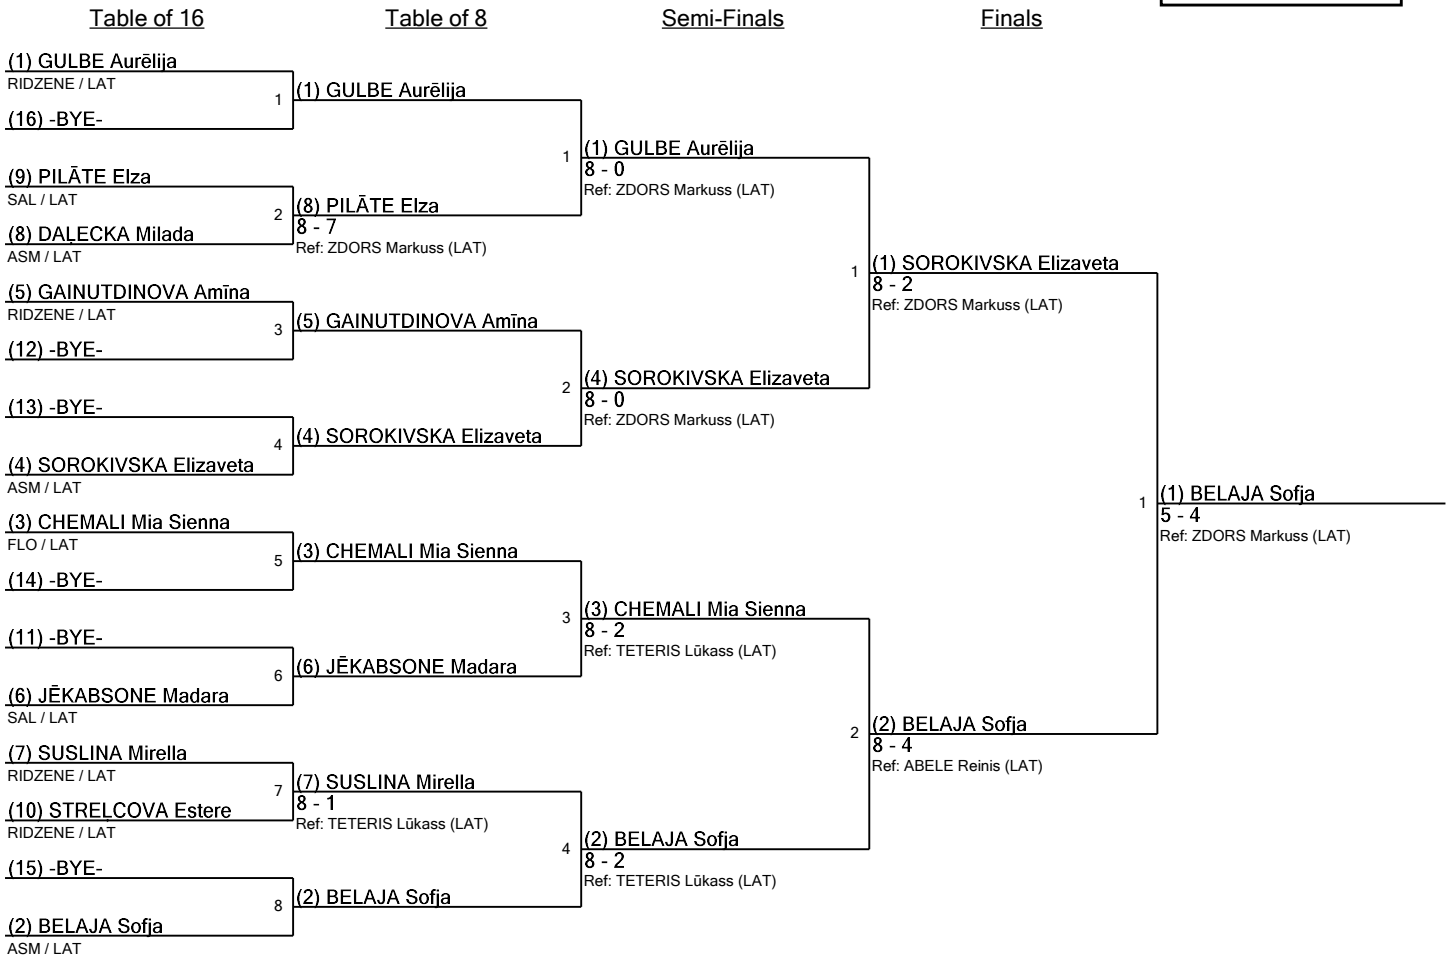

www.FencingTime.com

U-11 Women's Foil Final Ranking

U11WF

Tournament: Juglas Kauss I posms
Date: sestdiena, 2022. gada 29. oktobris - 12:00
FIE Document: FE_FIE_0012

Place	Name	Clubs	Country	Birthdate
1	BELAJA Sofja	ASM	LAT	01.01.2012
2	SOROKIVSKA Elizaveta	ASM	LAT	01.01.2011
3T	CHEMALI Mia Sienna	FLO	LAT	01.01.2012
3T	GULBE Aurēlija	RIDZENE	LAT	01.01.2012
5	GAINUTDINOVA Amīna	RIDZENE	LAT	01.01.2011
6	JĒKABSONE Madara	SAL	LAT	01.01.2015
7	SUSLINA Mirella	RIDZENE	LAT	01.01.2013
8	PILATE Elza	SAL	LAT	01.01.2012
9	DAĻECKA Milada	ASM	LAT	01.01.2012
10	STREĻCOVA Estere	RIDZENE	LAT	01.01.2015